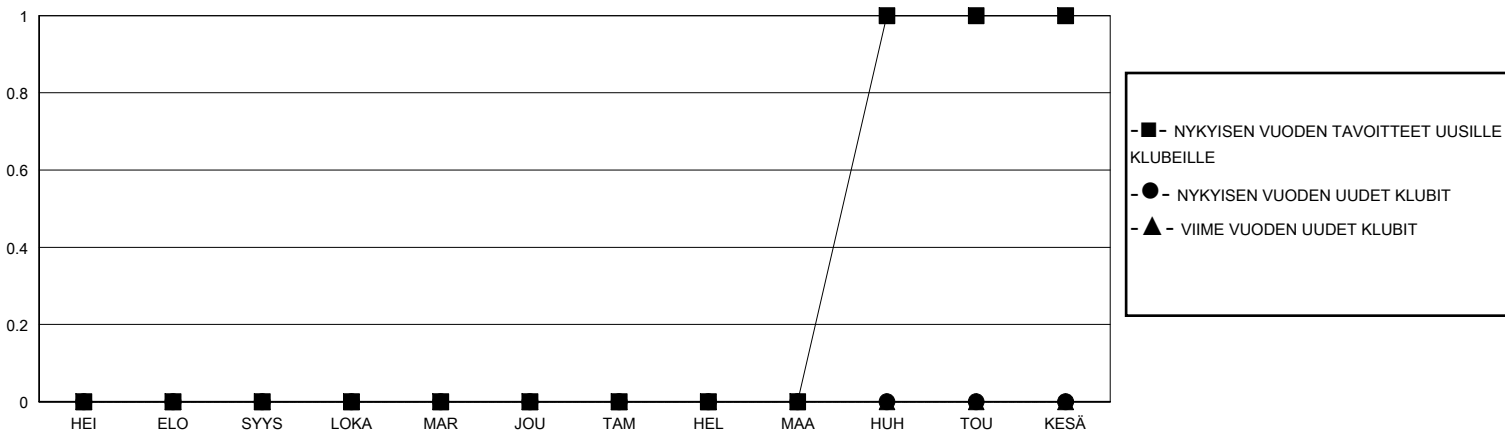

MONTHLY MEMBERSHIP PROGRESS REPORT

District 107 L

Results as of: 7/31/2024

GMT:

SIJAINTI FINLAND

GMT VAALIPIIRI

Klubit				jäsentä			
TULOKSET 2024-2025				TULOKSET 2024-2025			
NELJÄNNES	UUDEN KLUBIN TAVOITE	UUDET KLUBIT	LOPETETUT KLUBIT	NELJÄNNES	JÄSENKASVUN NETTOTAVOITE	TOTEUTUNUT JÄSENKASVU	POISTETUT JÄSENET (mukaan lukien siirrot)
HEI/ELO/SYYS	0	0	0	HEI/ELO/SYYS	10	2	4
LOKA/MAR/JOU	0	0	0	LOKA/MAR/JOU	0	0	0
TAM/HEL/MAA	0	0	0	TAM/HEL/MAA	16	0	0
HUH/TOU/KESÄ	1	0	0	HUH/TOU/KESÄ	10	0	0

TAVOITTEET JA UUDET KLUBIT, KUMULATIIVINEN

TAVOITTEET JA JÄSENET, KUMULATIIVINEN

LAKKAUTETUT KLUBIT: 0

1 CLUBS OF 34 LISÄNNYT YHDEN TAI USEAMMAN UUTTA JÄSENTÄ

SUKUPUOLIJAKAUMA

MIES 505 (63.76%)
NAINEN 287 (36.24%)