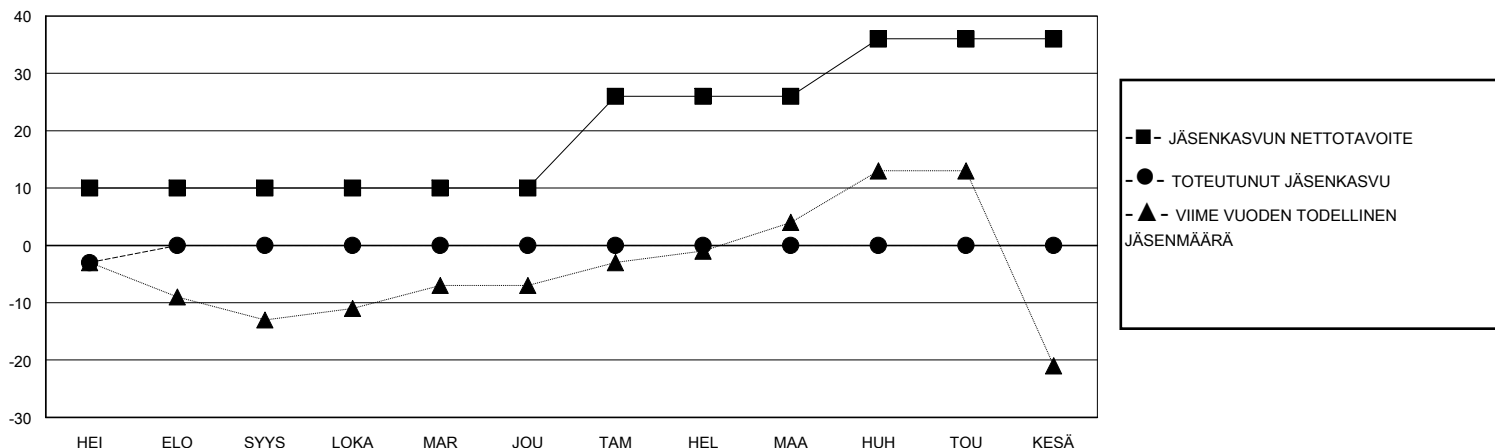

MONTHLY MEMBERSHIP PROGRESS REPORT

District 107 L

Results as of: 7/31/2024

GMT:

SIJAINTI FINLAND

GMT VAALIPIIRI

Klubit				jäsentä			
TULOKSET 2024-2025				TULOKSET 2024-2025			
NELJÄNNES	UUDEN KLUBIN TAVOITE	UUDET KLUBIT	LOPETETUT KLUBIT	NELJÄNNES	JÄSENKASVUN NETTOTAVOITE	TOTEUTUNUT JÄSENKASVU	POISTETUT JÄSENET (mukaan lukien siirrot)
HEI/ELO/SYYS	0	0	0	HEI/ELO/SYYS	10	2	4
LOKA/MAR/JOU	0	0	0	LOKA/MAR/JOU	0	0	0
TAM/HEL/MAA	0	0	0	TAM/HEL/MAA	16	0	0
HUH/TOU/KESÄ	1	0	0	HUH/TOU/KESÄ	10	0	0

TAVOITTEET JA UUDET KLUBIT, KUMULATIIVINEN

TAVOITTEET JA JÄSENET, KUMULATIIVINEN

LAKKAUTETUT KLUBIT: 0

1 CLUBS OF 34 LISÄNNYT YHDEN TAI USEAMMAN UUTTA JÄSENTÄ

SUKUPUOLIJAKAUMA

MIES 505 (63.76%)
NAINEN 287 (36.24%)